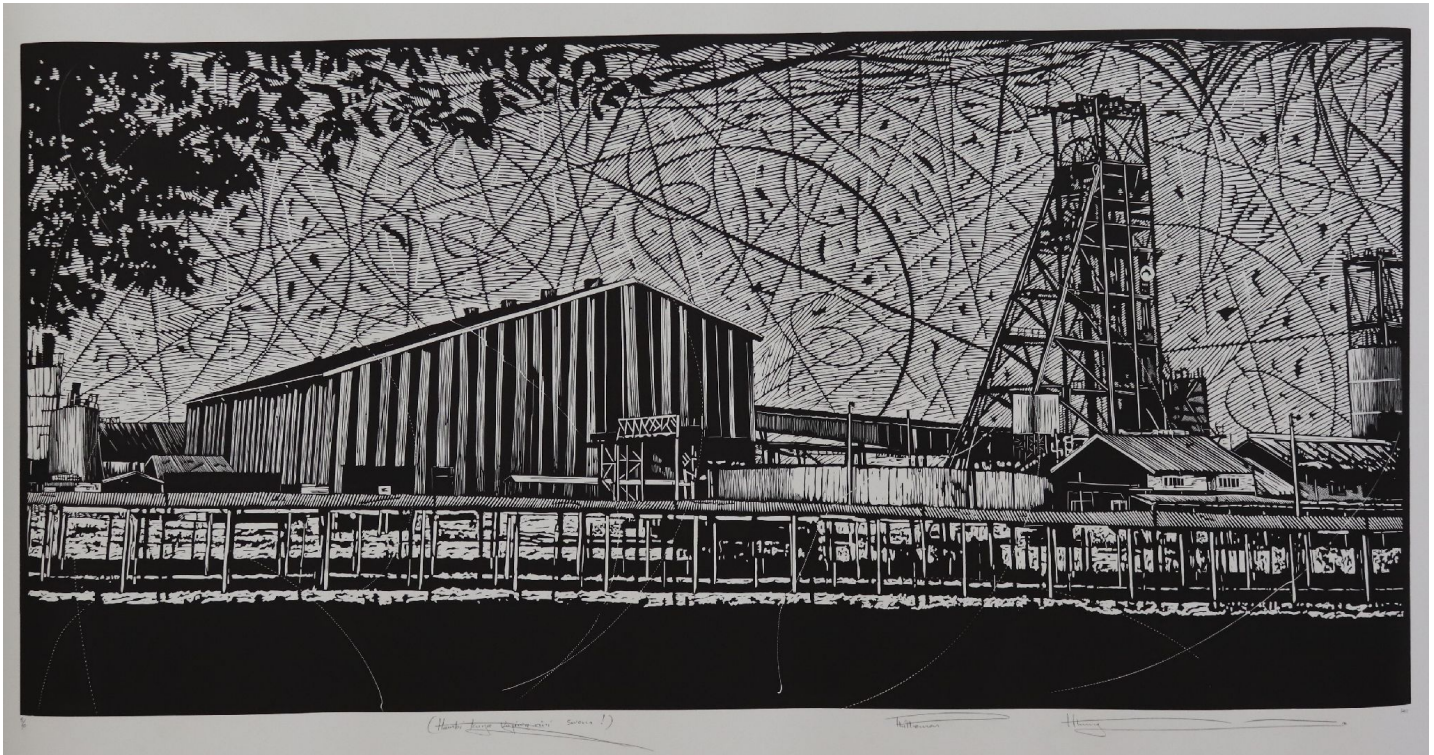

KNYSNA FINE ART

Phillemon Hlungwani, *Hambi kuya vayiwa rini swona II*
106 x 200 cm (41 5/8 x 78 5/8 in.)